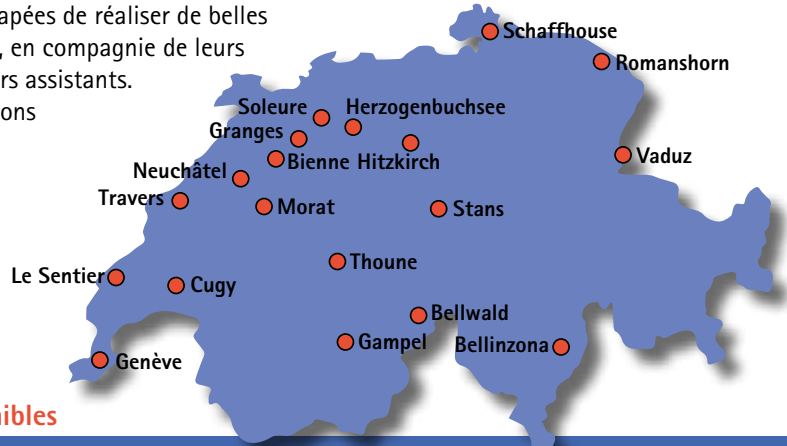

La Fondation Cerebral tient beaucoup à ce que les personnes handicapées soient les plus mobiles possible. Pour ce faire, elle s'engage en faveur de moyens auxiliaires qui rendent les personnes concernées plus mobiles et plus autonomes dans leur quotidien, et étoffent leurs loisirs.

En collaboration avec des partenaires sélectionnés des quatre coins de Suisse, la Fondation Cerebral propose des vélos spéciaux à la location. Ces engins permettent aux personnes handicapées de réaliser de belles balades en Suisse, en compagnie de leurs proches ou de leurs assistants. Nous leur souhaitons bonne route!

les vélos disponibles

VeloPlus

Conçu pour transporter les personnes souhaitant rester assises dans leur propre fauteuil roulant. Homologué uniquement pour les fauteuils manuels. Doté d'un moteur électrique.

O-Pair

La partie avant de ce vélo peut être retirée, ce qui permet de l'utiliser confortablement comme un fauteuil roulant pour aller au restaurant, etc. Doté d'un moteur électrique.

Draisin Plus

La partie avant de ce vélo peut être retirée, ce qui permet de l'utiliser confortablement comme un fauteuil roulant pour aller au restaurant, etc. Doté d'un moteur électrique.

VTT électrique

Dispose d'une remorque équipée d'un siège coque dans lequel la personne handicapée peut voyager confortablement. Doté d'un moteur électrique.

Fun2Go

Avec ce vélo duo, une personne conduit tandis que l'autre peut également pédaler, mais aussi profiter du panorama. Doté d'un moteur électrique.

HCP E-Trike Noemi

Conçu pour transporter les personnes souhaitant rester assises dans leur propre fauteuil roulant. Homologué uniquement pour les fauteuils manuels. Doté d'un moteur électrique.

Bellinzona ■ ■
BikePort Sagl ■ ■ ■
Viale Stazione 36b
Tel. 091 243 09 78

Bellwald ■
Dualski-Bellwald
Holzer-Sport
Tel. 079 653 13 49

Bienne ■
Schlössli Biel/Bienne
Centre pour malades chroniques
Mühlestrasse 11
Tel. 032 344 08 08

Cugy ■
Fondation Echaud
Chemin des Esserts
Tel. 021 731 01 01

Gampel ■ ■ ■
Association
Tandem 91
Zur Alten Post 4
Tel. 027 932 28 43

Genève ■
Genèveroule
Place
Montbrillant 17
Tel. 022 740 14 15

Granges ■
rodania, Stiftung für
Schwerbehinderte
Grenchen
Riedernstrasse 8
Tel. 032 654 22 48

Hitzkirch ■
A-Team
Achermann GmbH
Richensee 4
Tel. 041 917 05 79

Le Sentier ■
Centre Sportif de
la Vallée de Joux
Rue de l'Orbe 8
Tel. 021 845 17 76

Morat ■ ■ ■
Rent a Bike ■ ■ ■
Bahnhof
Tel. 026 670 31 61

Neuchâtel ■
Neuchâtelroule
Station du Port
Tel. 032 717 77 68

Romanshorn ■ ■ ■
Rent a Bike ■ ■ ■
Bahnhof
Tel. 071 461 14 58

Schaffhouse ■ ■
Lindli Huus
Fischerhäuser-
strasse 47
Tel. 052 632 01 10

Soleure ■ ■
Stiftung
Discherheim
Dürnbachstrasse 34
Tel. 032 624 50 33

Stans ■
XtraMOBIL AG
Schmiedgasse 27A
Tel. 041 610 75 75

Thoune ■ ■ ■
Velomobil Hofer
GmbH
Frutigenstrasse 68C
Tel. 033 557 80 12

Travers ■ ■ ■
Mines ■ ■ ■
d'Asphalte
Site de La Presta
Tel. 032 864 90 64

Vaduz ■
Liechtenstein Center
Städtle 39
Tel. +423 239 63 63

Veuillez vous renseigner à l'avance par téléphone sur les heures d'ouverture ainsi que sur l'offre exacte en vélos dans les différentes stations de location.

Rapide et simple

1. Réservation par téléphone dans la localité de votre choix
2. Présentation de l'attestation Cerebral pour une remise de 50% sur le prix de la location
3. Paiement de la location des vélos au point de location

Tarifs de location

1/2 journée: CHF 30.- (Rent a Bike: CHF 43.-), 1 Journée: CHF 42.- (Rent a Bike: CHF 60.-)